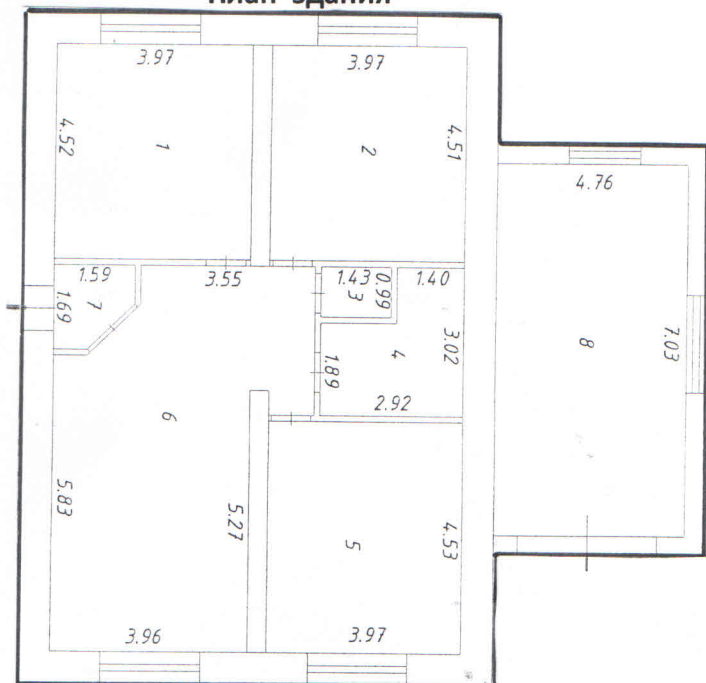

г. Талица, ул. Листопадная, д.3

Кадастровый номер земельного участка: 66:28:2901044:38

Площадь земельного участка (м2): 1 135,00

Индивидуальный жилой дом общей площадью: 127,1 м2

Адрес: Свердловская область, г.Талица, Ул. Листопадная, д.3

Цена: 3 700 000,00 руб. (рассрочка возможна).

План здания

Характеристики